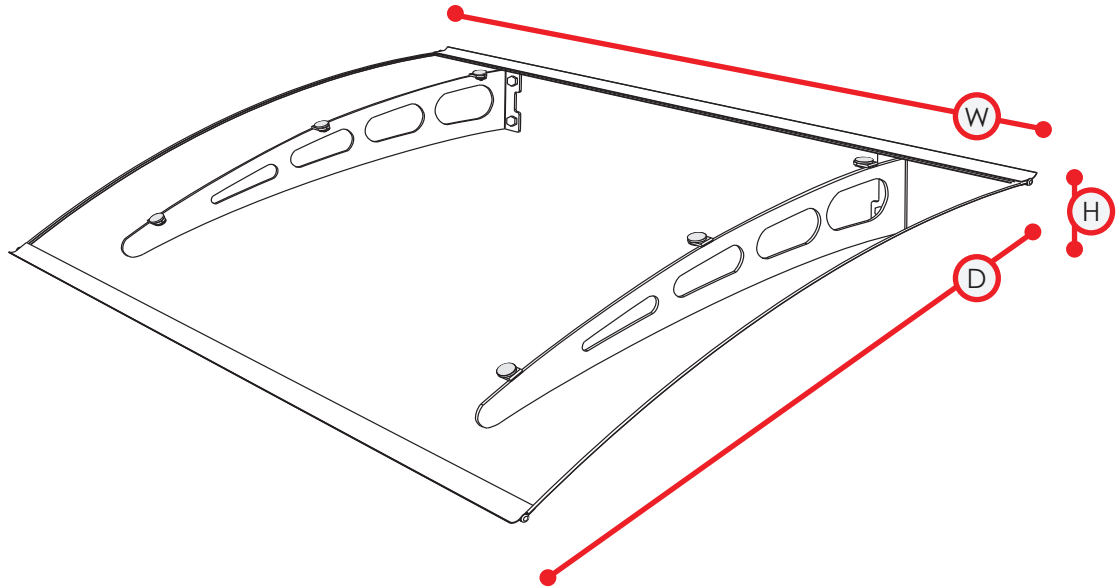

## PA Series Polycarbonate Awning Dimensions

Model #	Unit of Measure	Assembled Product		Polycarbonate Sheet			Bracket	
		DxWxH	DxW	A	Gauge	B	QTY	Gauge
<b>DA4735-PSS1A</b>	inch	<b>35.4 x 47.24 x 7.9</b>	35.8 x 47.2	4	.12	37.5	<b>2</b>	.2
<b>DA4735-PSS2A</b>	mm	<b>900 x 1200 x 200</b>	910 x 1200	102	3	952		5
<b>DA5935-PSS1A</b>	inch	<b>35.4 x 59 x 7.9</b>	35.8 x 59	9.9	.12	37.5	<b>2</b>	.2
<b>DA5935-PSS2A</b>	mm	<b>900 x 1500 x 200</b>	910 x 1500	252	3	952		5
<b>DA7935-PSS1A</b>	inch	<b>35.4 x 78.7 x 7.9</b>	35.8 x 78.7	7	.12	31.5	<b>3</b>	.2
	mm	<b>900 x 2000 x 200</b>	910 x 2000	178	3	800		5
<b>DA9435-PSS1A</b>	inch	<b>35.4 x 94.4 x 7.9</b>	35.8 x 94.4	8.9	.12	37.5	<b>3</b>	.2
	mm	<b>900 x 2400 x 200</b>	910 x 2400	226	3	952		5