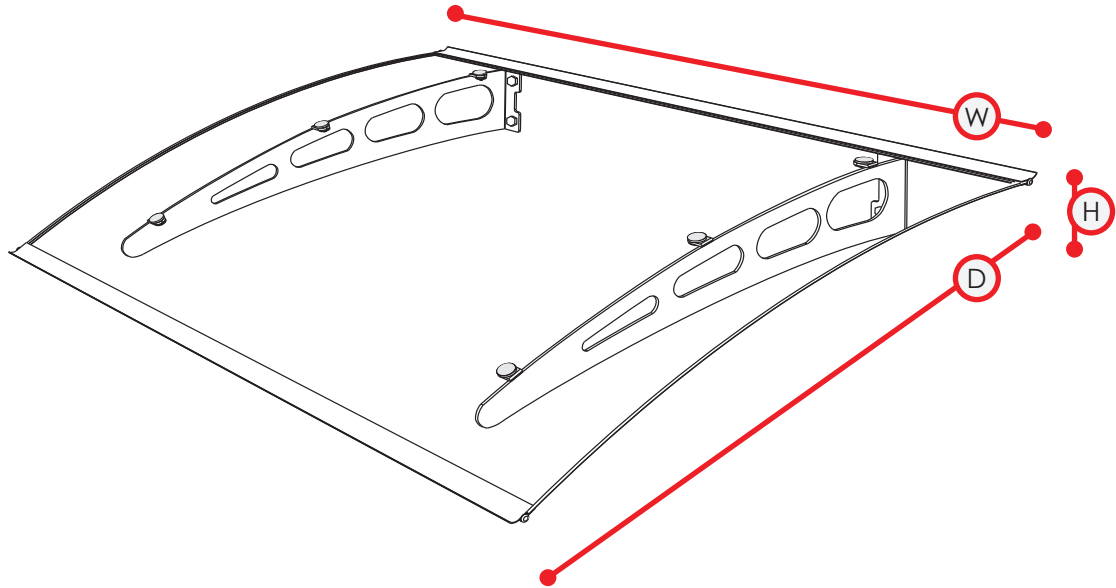

## PA Series Polycarbonate Awning Dimensions

Model #	Unit of Measure	Assembled Product		Polycarbonate Sheet			Bracket	
		DxWxH	DxW	A	Gauge	B	QTY	Gauge
DA4735-PSS1A	inch	35.4 x 47.24 x 7.9	35.8 x 47.2	4	.12	37.5	2	.2
DA4735-PSS2A	mm	900 x 1200 x 200	910 x 1200	102	3	952		5
DA5935-PSS1A	inch	35.4 x 59 x 7.9	35.8 x 59	9.9	.12	37.5	2	.2
DA5935-PSS2A	mm	900 x 1500 x 200	910 x 1500	252	3	952		5
DA7935-PSS1A	inch	35.4 x 78.7 x 7.9	35.8 x 78.7	7	.12	31.5	3	.2
DA7935-PSS2A	mm	900 x 2000 x 200	910 x 2000	178	3	800		5
DA9435-PSS1A	inch	35.4 x 94.4 x 7.9	35.8 x 94.4	8.9	.12	37.5	3	.2
DA9435-PSS2A	mm	900 x 2400 x 200	910 x 2400	226	3	952		5